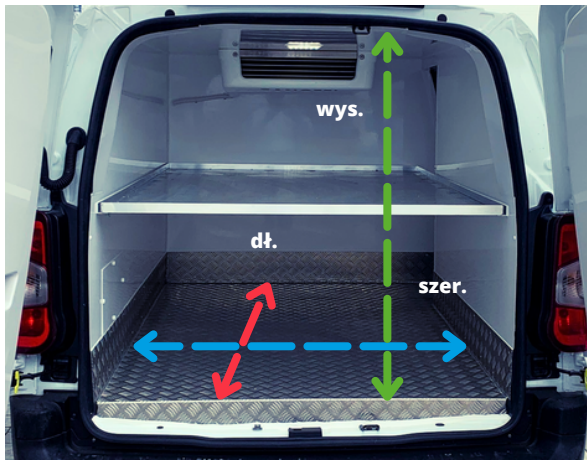

WYMIARY WEWNĘTRZNE ZABUDOWY

Model: eProace

WYMIARY WEWNĘTRZNE (wersja Long)

UWAGA: grubsza izolacja 8 cm

DŁUGOŚĆ podłogi: **238,5 cm**

SZEROKOŚĆ przy podłodze: **123 cm**

SZEROKOŚĆ przy suficie: **125 cm**

WYSOKOŚĆ od podłogi: **114 cm**