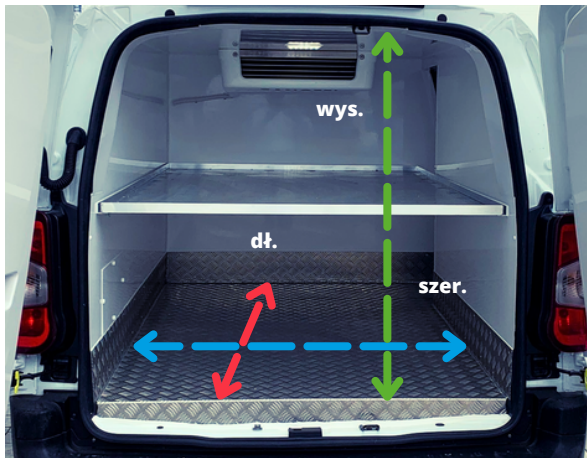

WYMIARY WEWNĘTRZNE ZABUDOWY

Model: Proace

WYMIARY WEWNĘTRZNE (wersja Short)

DŁUGOŚĆ podłogi: **203 cm**

SZEROKOŚĆ przy podłodze: **123 cm**

SZEROKOŚĆ przy suficie: **125 cm**

WYSOKOŚĆ od podłogi: **113 cm**

SZEROKOŚĆ otworu drzwi bocznych: **80 cm**

WYMIARY WEWNĘTRZNE (wersja Long)

DŁUGOŚĆ podłogi: **238 cm**

SZEROKOŚĆ przy podłodze: **123 cm**

SZEROKOŚĆ przy suficie: **125 cm**

WYSOKOŚĆ od podłogi: **113 cm**

SZEROKOŚĆ otworu drzwi bocznych: **80 cm**