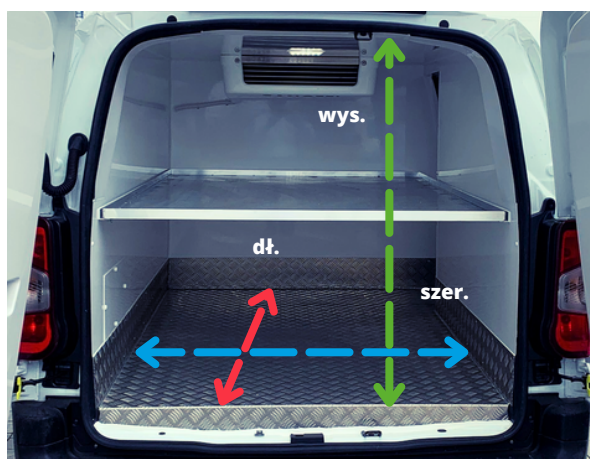

### Agregat: Zanotti Z250 + montaż

Opis: Agregat montowany na dachu w przedniej części, wspornik Oliva Torras, funkcja chłodzenia. Agregat przystosowany do temperatur minusowych.

## WYMIARY WEWNĘTRZNE ZABUDOWY