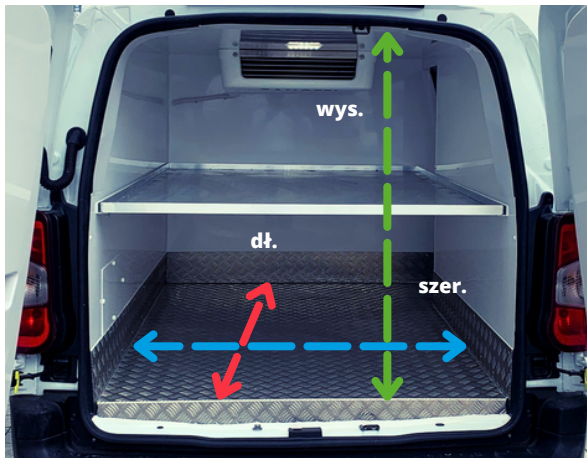

WYMIARY WEWNĘTRZNE ZABUDOWY

Model: Proace

WYMIARY WEWNĘTRZNE (wersja Short)

DŁUGOŚĆ podłogi: **203 cm**

SZEROKOŚĆ przy podłodze: **123 cm**

SZEROKOŚĆ przy suficie: **123 cm**

WYSOKOŚĆ od podłogi: **117 cm**

SZEROKOŚĆ otworu drzwi bocznych: **81 cm**

WYMIARY WEWNĘTRZNE (wersja Long)

DŁUGOŚĆ podłogi: **237 cm**

SZEROKOŚĆ przy podłodze: **123 cm**

SZEROKOŚĆ przy suficie: **123 cm**

WYSOKOŚĆ od podłogi: **117 cm**

SZEROKOŚĆ otworu drzwi bocznych: **81 cm**