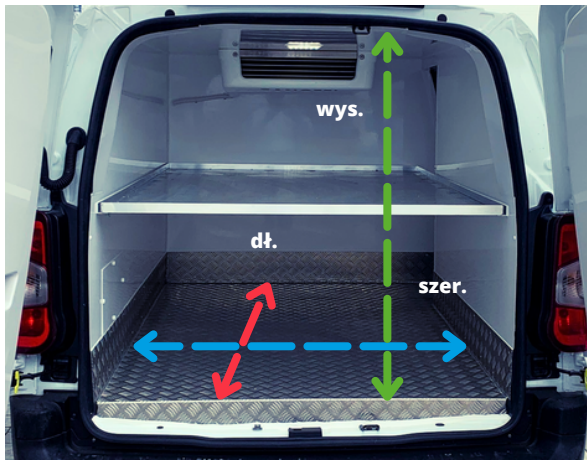

WYMIARY WEWNĘTRZNE ZABUDOWY

Model: eProace City

WYMIARY WEWNĘTRZNE (wersja Long)

DŁUGOŚĆ podłogi: **175,5 cm**

SZEROKOŚĆ przy podłodze: **114,5 cm**

SZEROKOŚĆ przy suficie: **109 cm**

WYSOKOŚĆ od podłogi: **104 cm**