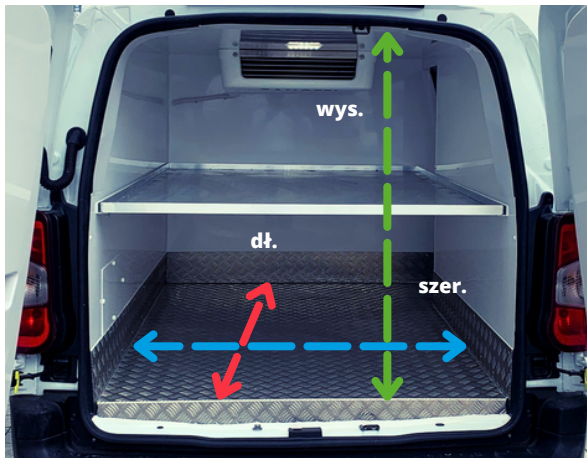

WYMIARY WEWNĘTRZNE ZABUDOWY

Model: Proace City

WYMIARY WEWNĘTRZNE (wersja Short)

DŁUGOŚĆ podłogi: **145 cm**

SZEROKOŚĆ przy podłodze: **121 cm**

SZEROKOŚĆ przy suficie: **115 cm**

WYSOKOŚĆ od podłogi: **106 cm**

SZEROKOŚĆ otworu drzwi bocznych: **45 cm**

WYMIARY WEWNĘTRZNE (wersja Long)

DŁUGOŚĆ podłogi: **177 cm**

SZEROKOŚĆ przy podłodze: **121 cm**

SZEROKOŚĆ przy suficie: **115 cm**

WYSOKOŚĆ od podłogi: **106 cm**

SZEROKOŚĆ otworu drzwi bocznych: **45 cm**