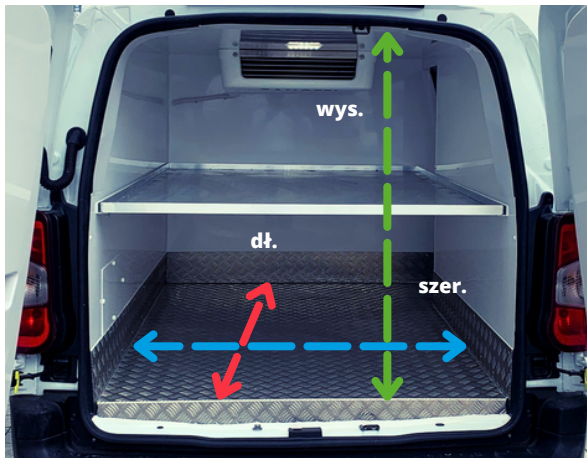

WYMIARY WEWNĘTRZNE ZABUDOWY

Model: Proace City

WYMIARY WEWNĘTRZNE (wersja Short)

DŁUGOŚĆ podłogi: **145 cm**

SZEROKOŚĆ przy podłodze: **121 cm**

SZEROKOŚĆ przy suficie: **115 cm**

WYSOKOŚĆ od podłogi: **106 cm**

SZEROKOŚĆ otworu drzwi bocznych: **45 cm**

Parownik- wysokość od podłogi: **91 cm**

Parownik- długość od grodzi: **58 cm**

WYMIARY WEWNĘTRZNE (wersja Long)

DŁUGOŚĆ podłogi: **177 cm**

SZEROKOŚĆ przy podłodze: **121 cm**

SZEROKOŚĆ przy suficie: **115 cm**

WYSOKOŚĆ od podłogi: **106 cm**

SZEROKOŚĆ otworu drzwi bocznych: **45 cm**

Parownik- wysokość od podłogi: **91 cm**

Parownik- długość od grodzi: **58 cm**