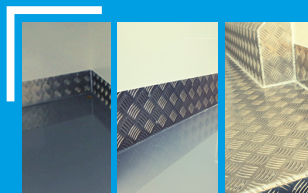

do -20 stopni C

Extra Duży
<18 m3

Zabudowa: Mroźnica do -20 stopni C.

Opis:

- Izolacja najwyższej klasy styrofoam o grubości **8 cm** w ścianach, podłodze, grodzi i suficie oraz w panelach drzwi tylnych
- Drzwi boczne **funkcjonalne izolowane** prawe
- Listwy z aluminium ryflowanego na ścianach przy podłodze o wysokości 10-15 cm
- Atest zabudowy Polskiego Zakładu Higieny **PZH** - Przewóz żywności i Artykułów Spożywczych
- Oświetlenie przestrzeni w zabudowie energooszczędną i hermetyczną **lampką LED**
- Dodatki do mroźni: **dodatkowe uszczelki** drzwi tylne i boczne, **zaślepka** drzwi tylnych przeciw przymarzaniu uszczelki

Rodzaj podłogi w zabudowie (do wyboru):

- **aluminium ryflowane spawane** (podłoga spawana do listew bocznych, duża szczelność i wytrzymałość)
- **wylewka chropowata**
- **wylewka gładka**

Wybór rodzaju podłogi nie ma wpływu na cenę.

Zabudowa z laminatu Highline

Idealnie gładki laminat najwyższej jakości, łatwy do utrzymania w czystości

Atest PZH

Nasze zabudowy posiadają atest do przewozu żywności i artykułów spożywczych