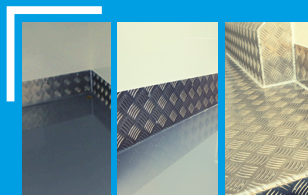

do -20 stopni C

Extra Duży
<18 m3

Zabudowa: Mroźnica do -20 stopni C.

Opis:

- Izolacja najwyższej klasy styrofoam o grubości **8 cm** w ścianach, podłodze, grodzi i suficie oraz w panelach drzwi tylnych
- Drzwi boczne **funkcjonalne izolowane** prawe
- Listwy z aluminium ryflowanego na ścianach przy podłodze o wysokości 10-15 cm
- Atest zabudowy Polskiego Zakładu Higieny **PZH** - Przewóz żywności i Artykułów Spożywczych
- Oświetlenie przestrzeni w zabudowie energooszczędną i hermetyczną **lampką LED**
- Dodatki do mroźni: **dodatkowe uszczelki** drzwi tylne i boczne, **zaślepka** drzwi tylnych przeciw przymarzaniu uszczelki

Rodzaj podłogi w zabudowie (do wyboru):

- **aluminium ryflowane spawane** (podłoga spawana do listew bocznych, duża szczelność i wytrzymałość)
- **wylewka chropowata**
- **wylewka gładka**

Wybór rodzaju podłogi nie ma wpływu na cenę.

Zabudowa z laminatu Highline

Idealnie gładki laminat najwyższej jakości, łatwy do utrzymania w czystości

Atest PZH

Nasze zabudowy posiadają atest do przewozu żywności i artykułów spożywczych