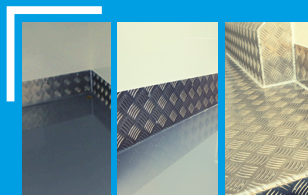

do 0 stopni C

Extra Duże powyżej 18 m³

Zabudowa: Izotermiczna do 0 stopni C.

Opis:

- Izolacja najwyższej klasy styrofoam o grubości **5 cm** w ścianach, podłodze, grodzi i suficie oraz w panelach drzwi tylnych
- Drzwi boczne **funkcjonalne izolowane** prawe (możliwość izolacji także lewych drzwi bocznych w opcji dodatkowo płatnej)
- Listwy z aluminium ryflowanego na ścianach przy podłodze o wysokości 10-15 cm
- Atest zabudowy Polskiego Zakładu Higieny **PZH** - Przewóz żywności i Artykułów Spożywczych
- Oświetlenie przestrzeni w zabudowie energooszczędną i hermetyczną **lampką LED**

Rodzaj podłogi w zabudowie (do wyboru):

- **aluminium ryflowane spawane** (podłoga spawana do listew bocznych, duża szczelność i wytrzymałość)
- **wylewka chropowata**
- **wylewka gładka**

Wybór rodzaju podłogi nie ma wpływu na cenę.

Agregat: Zanotti Z350 + montaż

Opis: Agregat napędzany z silnika, wspornik Oliva Torras, funkcja chłodzenia, montowany na dachu w niszy aby nie wystawał ponad kontur dachu, kolor niszy: biały, (jeżeli auto jest w innym kolorze możliwość polakierowania niszy oraz obudowy agregatu w kolor nadwozia za dopłatą)

Zabudowa z laminatu Highline

Idealnie gładki laminat najwyższej jakości, łatwy do utrzymania w czystości

Atest PZH

Nasze zabudowy posiadają atest do przewozu żywności i artykułów spożywczych