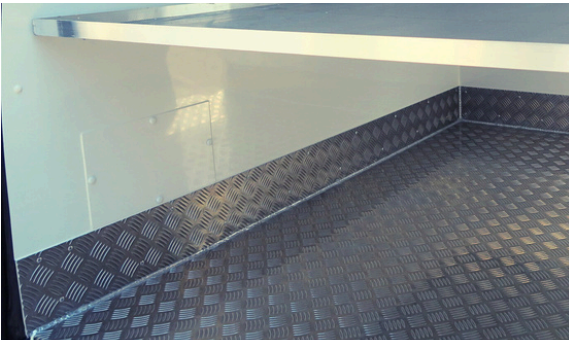

do -20 stopni C

Duże L4
do 17 m3

Zabudowa: Mroźnicza do -20 stopni C.

Opis:

- Izolacja najwyższej klasy styrofoam o grubości **8 cm** w ścianach, podłodze, grodzi i suficie oraz w panelach drzwi tylnych
- Drzwi boczne **funkcjonalne izolowane** prawe
- Listwy z aluminium ryflowanego na ścianach przy podłodze o wysokości 10-15 cm
- Atest zabudowy Polskiego Zakładu Higieny **PZH** - Przewóz żywności i Artykułów Spożywczych
- Oświetlenie przestrzeni w zabudowie energooszczędną i hermetyczną **lampką LED**
- Dodatki do mroźni: **dodatkowe uszczelki** drzwi tylne i boczne, **zaślepka** drzwi tylnych przeciw przymarzaniu uszczelki

LATA GWARANCJI NA ZABUDOWĘ I AGREGAT

Obejrzyj filmy z naszymi zabudowami na kanale MRG-Zabudowy TV

Spawana podłoga

Gwarantuje szczelność i wytrzymałość

Oświetlenie LED

Energooszczędne i hermetyczne

Trzy rodzaje podłogi

Zabudowa z laminatu Highline

Idealnie gładki laminat najwyższej jakości, łatwy do utrzymania w czystości

Atest PZH

Nasze zabudowy posiadają atest do przewozu żywności i artykułów spożywczych