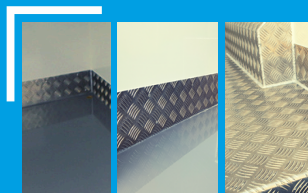

do -20 stopni C

Duże L4
do 17 m3

Zabudowa: Mroźnicza do -20 stopni C.

Opis:

- Izolacja najwyższej klasy styrofoam o grubości **8 cm** w ścianach, podłodze, grodzi i suficie oraz w panelach drzwi tylnych
- Drzwi boczne **funkcjonalne izolowane** prawe
- Listwy z aluminium ryflowanego na ścianach przy podłodze o wysokości 10-15 cm
- Atest zabudowy Polskiego Zakładu Higieny **PZH** - Przewóz żywności i Artykułów Spożywczych
- Oświetlenie przestrzeni w zabudowie energooszczędną i hermetyczną **lampką LED**
- Dodatki do mroźni: **dodatkowe uszczelki** drzwi tylne i boczne, **zaślepka** drzwi tylnych przeciw przymarzaniu uszczelki

Rodzaj podłogi w zabudowie (do wyboru):

- **aluminium ryflowane spawane** (podłoga spawana do listew bocznych, duża szczelność i wytrzymałość)
- **wylewka chropowata**
- **wylewka gładka**

Wybór rodzaju podłogi nie ma wpływu na cenę.

Zabudowa z laminatu Highline

Idealnie gładki laminat najwyższej jakości, łatwy do utrzymania w czystości

Atest PZH

Nasze zabudowy posiadają atest do przewozu żywności i artykułów spożywczych