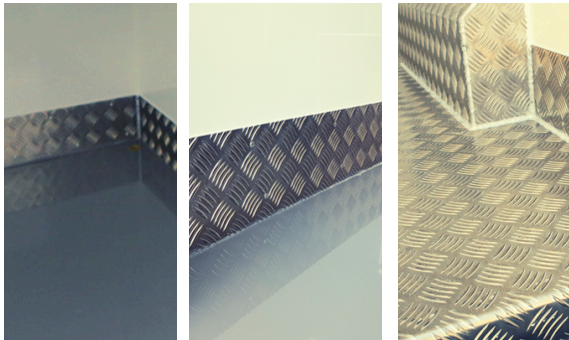

Rodzaj podłogi w zabudowie (do wyboru):

- **aluminium ryflowane spawane** (podłoga spawana do listew bocznych, duża szczelność i wytrzymałość)
- **wylewka chropowata**
- **wylewka gładka**

Wybór rodzaju podłogi nie ma wpływu na cenę.

LATA GWARANCJI NA ZABUDOWĘ I AGREGAT

Obejrzyj filmy z naszymi zabudowami na kanale MRG-Zabudowy TV

Spawana podłoga

Gwarantuje szczelność i wytrzymałość

Oświetlenie LED

Energooszczędne i hermetyczne

Trzy rodzaje podłogi