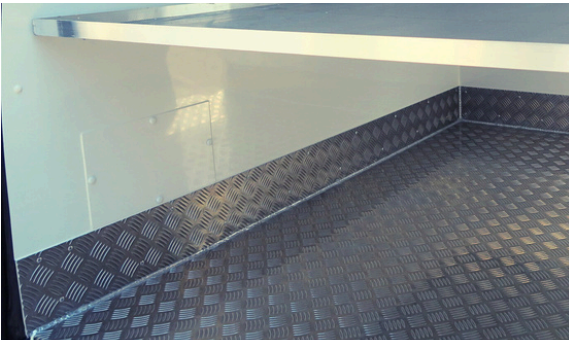

Spawana podłoga

Gwarantuje szczelność i wytrzymałość