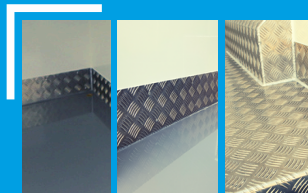

do -20 stopni C

Duże L4
do 17 m3

Zabudowa: Mroźnica do -20 stopni C.

Opis:

- Izolacja najwyższej klasy styrofoam o grubości **8 cm** w ścianach, podłodze, grodzi i suficie oraz w panelach drzwi tylnych
- Drzwi boczne **funkcjonalne izolowane** prawe
- Listwy z aluminium ryflowanego na ścianach przy podłodze o wysokości 10-15 cm
- Atest zabudowy Polskiego Zakładu Higieny **PZH** - Przewóz żywności i Artykułów Spożywczych
- Oświetlenie przestrzeni w zabudowie energooszczędną i hermetyczną **lampką LED**
- Dodatki do mroźni: **dodatkowe uszczelki** drzwi tylne i boczne, **zaślepka** drzwi tylnych przeciw przymarzaniu uszczelki

Rodzaj podłogi w zabudowie (do wyboru):

- **aluminium ryflowane spawane** (podłoga spawana do listew bocznych, duża szczelność i wytrzymałość)
- **wylewka chropowata**
- **wylewka gładka**

Wybór rodzaju podłogi nie ma wpływu na cenę.

Zabudowa z laminatu Highline

Idealnie gładki laminat najwyższej jakości, łatwy do utrzymania w czystości

Atest PZH

Nasze zabudowy posiadają atest do przewozu żywności i artykułów spożywczych