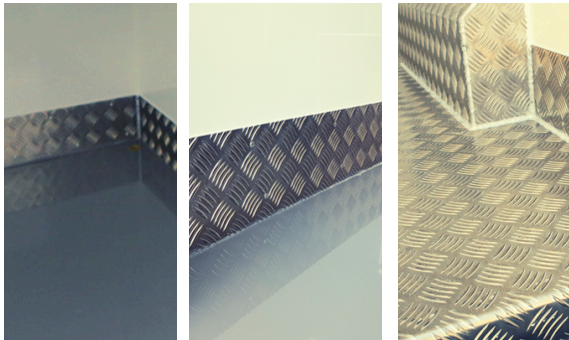

Rodzaj podłogi w zabudowie (do wyboru):

- **aluminium ryflowane spawane** (podłoga spawana do listew bocznych, duża szczelność i wytrzymałość)
- **wylewka chropowata**
- **wylewka gładka**

Wybór rodzaju podłogi nie ma wpływu na cenę.

Trzy rodzaje podłogi

Chropowata / gładka lub z aluminium

Funkcjonalne drzwi boczne

Także lewe i prawe jednocześnie

Agregat pod podłogą

"Niewidzialny agregat" od spodu auta

Agregat na dachu w niszy

Z opcją lakierowania w kolor nadwozia