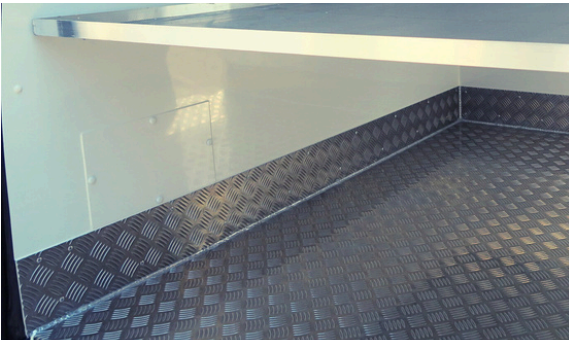

do -20 stopni C

Duże L4
do 17 m3

Zabudowa: Mroźnicza do -20 stopni C.

Opis:

- Izolacja najwyższej klasy styrofoam o grubości **8 cm** w ścianach, podłodze, grodzi i suficie oraz w panelach drzwi tylnych
- Drzwi boczne **funkcjonalne izolowane** prawe
- Listwy z aluminium ryflowanego na ścianach przy podłodze o wysokości 10-15 cm
- Atest zabudowy Polskiego Zakładu Higieny **PZH** - Przewóz żywności i Artykułów Spożywczych
- Oświetlenie przestrzeni w zabudowie energooszczędną i hermetyczną **lampką LED**
- Dodatki do mroźni: **dodatkowe uszczelki** drzwi tylne i boczne, **zaślepka** drzwi tylnych przeciw przymarzaniu uszczelki

Agregat: Zanotti Z350 + montaż

Opis: Agregat napędzany z silnika, wspornik Oliva Torras, funkcja chłodzenia, montowany na dachu w niszy aby nie wystawał ponad kontur dachu, kolor niszy: biały, (jeżeli auto jest w innym kolorze możliwość polakierowania niszy oraz obudowy agregatu w kolor nadwozia za dopłatą)

2
LATA
GWARANCJI NA ZABUDOWĘ
I AGREGAT

Obejrzyj filmy z naszymi zabudowami na kanale MRG-Zabudowy TV

Spawana podłoga

Gwarantuje szczelność i wytrzymałość

Oświetlenie LED

Energooszczędne i hermetyczne

Trzy rodzaje podłogi

Zabudowa z laminatu Highline

Idealnie gładki laminat najwyższej jakości, łatwy do utrzymania w czystości

Atest PZH

Nasze zabudowy posiadają atest do przewozu żywności i artykułów spożywczych