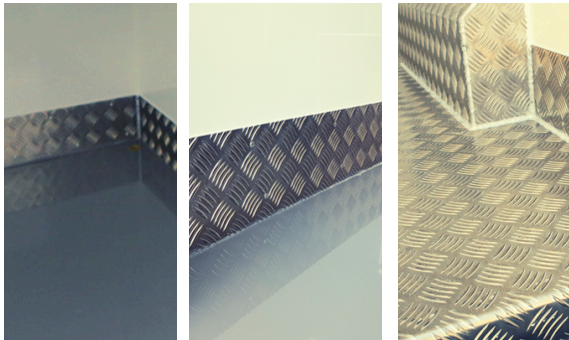

Rodzaj podłogi w zabudowie (do wyboru):

- **aluminium ryflowane spawane** (podłoga spawana do listew bocznych, duża szczelność i wytrzymałość)
- **wylewka chropowata**
- **wylewka gładka**

Wybór rodzaju podłogi nie ma wpływu na cenę.

2
LATA
GWARANCJI NA ZABUDOWĘ
I AGREGAT

Obejrzyj filmy z naszymi zabudowami na kanale MRG-Zabudowy TV

Spawana podłoga

Gwarantuje szczelność i wytrzymałość

Oświetlenie LED

Energooszczędne i hermetyczne

Trzy rodzaje podłogi