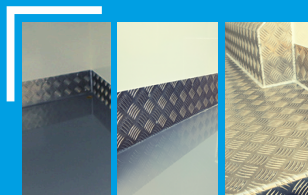

do -20 stopni C

Duże L4
do 17 m3

Zabudowa: Mroźnicza do -20 stopni C.

Opis:

- Izolacja najwyższej klasy styrofoam o grubości **8 cm** w ścianach, podłodze, grodzi i suficie oraz w panelach drzwi tylnych
- Drzwi boczne **funkcjonalne izolowane** prawe
- Listwy z aluminium ryflowanego na ścianach przy podłodze o wysokości 10-15 cm
- Atest zabudowy Polskiego Zakładu Higieny **PZH** - Przewóz żywności i Artykułów Spożywczych
- Oświetlenie przestrzeni w zabudowie energooszczędną i hermetyczną **lampką LED**
- Dodatki do mroźni: **dodatkowe uszczelki** drzwi tylne i boczne, **zaślepka** drzwi tylnych przeciw przymarzaniu uszczelki

Rodzaj podłogi w zabudowie (do wyboru):

- **aluminium ryflowane spawane** (podłoga spawana do listew bocznych, duża szczelność i wytrzymałość)
- **wylewka chropowata**
- **wylewka gładka**

Wybór rodzaju podłogi nie ma wpływu na cenę.

Agregat: Zanotti Z350 + montaż

Opis: Agregat napędzany z silnika, wspornik Oliva Torras, funkcja chłodzenia, montowany na dachu w niszy aby nie wystawał ponad kontur dachu, kolor niszy: biały, (jeżeli auto jest w innym kolorze możliwość polakierowania niszy oraz obudowy agregatu w kolor nadwozia za dopłatą)

Zabudowa z laminatu Highline

Idealnie gładki laminat najwyższej jakości, łatwy do utrzymania w czystości

Atest PZH

Nasze zabudowy posiadają atest do przewozu żywności i artykułów spożywczych