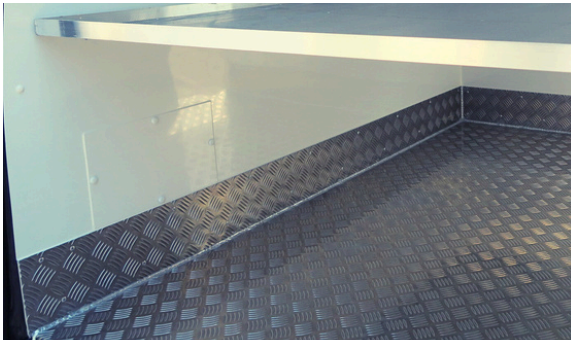

Spawana podłoga

Gwarantuje szczelność i wytrzymałość