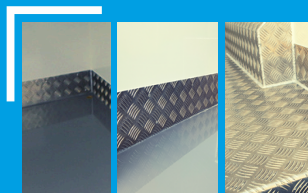

do -20 stopni C

Duże L4
do 17 m3

Zabudowa: Mroźnicza do -20 stopni C.

Opis:

- Izolacja najwyższej klasy styrofoam o grubości **8 cm** w ścianach, podłodze, grodzi i suficie oraz w panelach drzwi tylnych
- Drzwi boczne **funkcjonalne izolowane** prawe
- Listwy z aluminium ryflowanego na ścianach przy podłodze o wysokości 10-15 cm
- Atest zabudowy Polskiego Zakładu Higieny **PZH** - Przewóz żywności i Artykułów Spożywczych
- Oświetlenie przestrzeni w zabudowie energooszczędną i hermetyczną **lampką LED**
- Dodatki do mroźni: **dodatkowe uszczelki** drzwi tylne i boczne, **zaślepka** drzwi tylnych przeciw przymarzaniu uszczelki

Rodzaj podłogi w zabudowie (do wyboru):

- **aluminium ryflowane spawane** (podłoga spawana do listew bocznych, duża szczelność i wytrzymałość)
- **wylewka chropowata**
- **wylewka gładka**

Wybór rodzaju podłogi nie ma wpływu na cenę.

"Niewidzialny agregat" od spodu auta

Agregat na dachu w niszy

Z opcją lakierowania w kolor nadwozia

Zabudowa z laminatu Highline

Idealnie gładki laminat najwyższej jakości, łatwy do utrzymania w czystości