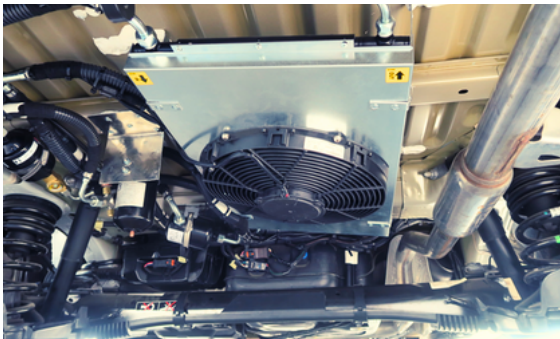

Agregat pod podłogą

"Niewidzialny agregat" od spodu auta