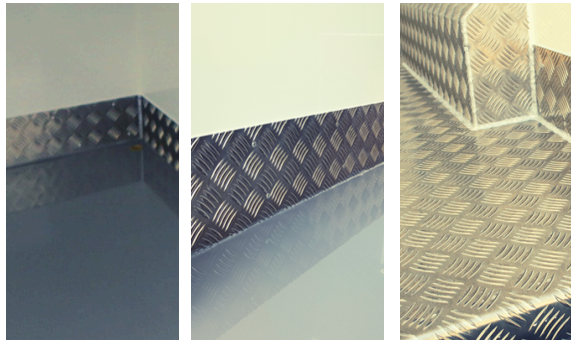

Rodzaj podłogi w zabudowie (do wyboru):

- **aluminium ryflowane spawane** (podłoga spawana do listew bocznych, duża szczelność i wytrzymałość)
- **wylewka chropowata**
- **wylewka gładka**

Wybór rodzaju podłogi nie ma wpływu na cenę.

Gwarantuje szczelność i wytrzymałość

Oświetlenie LED

Energooszczędne i hermetyczne

Trzy rodzaje podłogi

Chropowata / gładka lub z aluminium

Funkcjonalne drzwi boczne

Także lewe i prawe jednocześnie

Agregat pod podłogą

"Niewidzialny agregat" od spodu auta

Agregat na dachu w niszy

Z opcją lakierowania w kolor nadwozia

Zabudowa z laminatu Highline

Idealnie gładki laminat najwyższej jakości, łatwy do utrzymania w czystości