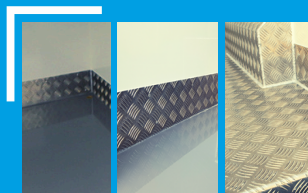

do 0 stopni C

Duże L4
do 18 m3

Zabudowa: Izotermiczna do 0 stopni C.

Opis:

- Izolacja najwyższej klasy styrofoam o grubości **5 cm** w ścianach, podłodze, grodzi i suficie oraz w panelach drzwi tylnych
- Drzwi boczne **funkcjonalne izolowane** prawe (możliwość izolacji także lewych drzwi bocznych w opcji dodatkowo płatnej)
- Listwy z aluminium ryflowanego na ścianach przy podłodze o wysokości 10-15 cm
- Atest zabudowy Polskiego Zakładu Higieny **PZH** - Przewóz żywności i Artykułów Spożywczych
- Oświetlenie przestrzeni w zabudowie energooszczędną i hermetyczną **lampką LED**

Rodzaj podłogi w zabudowie (do wyboru):

- **aluminium ryflowane spawane** (podłoga spawana do listew bocznych, duża szczelność i wytrzymałość)
- **wylewka chropowata**
- **wylewka gładka**

Wybór rodzaju podłogi nie ma wpływu na cenę.

Zabudowa z laminatu Highline

Idealnie gładki laminat najwyższej jakości, łatwy do utrzymania w czystości

Atest PZH

Nasze zabudowy posiadają atest do przewozu żywności i artykułów spożywczych