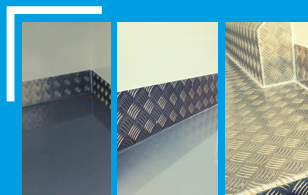

do 0 stopni C

Duże L4

do 18 m3

Zabudowa: Izotermiczna do 0 stopni C.

Opis:

- Izolacja najwyższej klasy styrofoam o grubości **5 cm** w ścianach, podłodze, grodzi i suficie oraz w panelach drzwi tylnych
- Drzwi boczne **funkcjonalne izolowane** prawe (możliwość izolacji także lewych drzwi bocznych w opcji dodatkowo płatnej)
- Listwy z aluminium ryflowanego na ścianach przy podłodze o wysokości 10-15 cm
- Atest zabudowy Polskiego Zakładu Higieny **PZH** - Przewóz żywności i Artykułów Spożywczych
- Oświetlenie przestrzeni w zabudowie energooszczędną i hermetyczną **lampką LED**

Rodzaj podłogi w zabudowie (do wyboru):

- **aluminium ryflowane spawane** (podłoga spawana do listew bocznych, duża szczelność i wytrzymałość)
- **wylewka chropowata**
- **wylewka gładka**

Wybór rodzaju podłogi nie ma wpływu na cenę.

Zabudowa z laminatu Highline

Idealnie gładki laminat najwyższej jakości, łatwy do utrzymania w czystości

Atest PZH

Nasze zabudowy posiadają atest do przewozu żywności i artykułów spożywczych