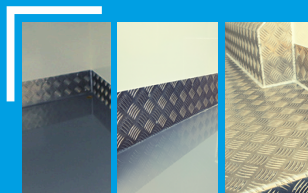

do 0 stopni C

Duże L4

do 18 m3

Zabudowa: Izotermiczna do 0 stopni C.

Opis:

- Izolacja najwyższej klasy styrofoam o grubości **5 cm** w ścianach, podłodze, grodzi i suficie oraz w panelach drzwi tylnych
- Drzwi boczne **funkcjonalne izolowane** prawe (możliwość izolacji także lewych drzwi bocznych w opcji dodatkowo płatnej)
- Listwy z aluminium ryflowanego na ścianach przy podłodze o wysokości 10-15 cm
- Atest zabudowy Polskiego Zakładu Higieny **PZH** - Przewóz żywności i Artykułów Spożywczych
- Oświetlenie przestrzeni w zabudowie energooszczędną i hermetyczną **lampką LED**

Rodzaj podłogi w zabudowie (do wyboru):

- **aluminium ryflowane spawane** (podłoga spawana do listew bocznych, duża szczelność i wytrzymałość)
- **wylewka chropowata**
- **wylewka gładka**

Wybór rodzaju podłogi nie ma wpływu na cenę.

Agregat: Zanotti Z350 + montaż

Opis: Agregat napędzany z silnika, wspornik Oliva Torras, funkcja chłodzenia, montowany na dachu w niszy aby nie wystawał ponad kontur dachu, kolor niszy: biały, (jeżeli auto jest w innym kolorze możliwość polakierowania niszy oraz obudowy agregatu w kolor nadwozia za dopłatą)

Zabudowa z laminatu Highline

Idealnie gładki laminat najwyższej jakości, łatwy do utrzymania w czystości

Atest PZH

Nasze zabudowy posiadają atest do przewozu żywności i artykułów spożywczych