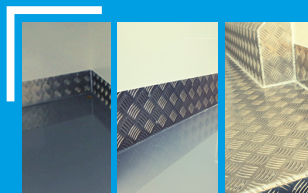

do 0 stopni C

Duże L4
do 18 m3

Zabudowa: Izotermiczna do 0 stopni C.

Opis:

- Izolacja najwyższej klasy styrofoam o grubości **5 cm** w ścianach, podłodze, grodzi i suficie oraz w panelach drzwi tylnych
- Drzwi boczne **funkcjonalne izolowane** prawe (możliwość izolacji także lewych drzwi bocznych w opcji dodatkowo płatnej)
- Listwy z aluminium ryflowanego na ścianach przy podłodze o wysokości 10-15 cm
- Atest zabudowy Polskiego Zakładu Higieny **PZH** - Przewóz żywności i Artykułów Spożywczych
- Oświetlenie przestrzeni w zabudowie energooszczędną i hermetyczną **lampką LED**

Rodzaj podłogi w zabudowie (do wyboru):

- **aluminium ryflowane spawane** (podłoga spawana do listew bocznych, duża szczelność i wytrzymałość)
- **wylewka chropowata**
- **wylewka gładka**

Wybór rodzaju podłogi nie ma wpływu na cenę.

"Niewidzialny agregat" od spodu auta

Agregat na dachu w niszy

Z opcją lakierowania w kolor nadwozia

Zabudowa z laminatu Highline

Idealnie gładki laminat najwyższej jakości, łatwy do utrzymania w czystości