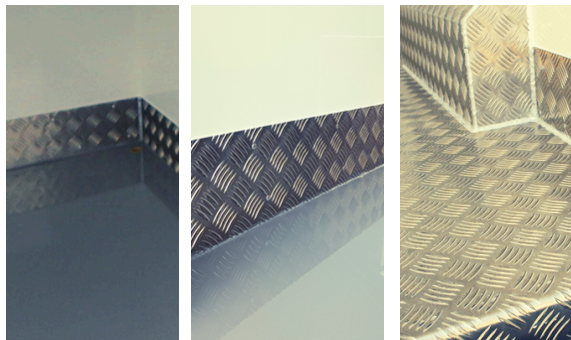

Rodzaj podłogi w zabudowie (do wyboru):

- **aluminium ryflowane spawane** (podłoga spawana do listew bocznych, duża szczelność i wytrzymałość)
- **wylewka chropowata**
- **wylewka gładka**

Wybór rodzaju podłogi nie ma wpływu na cenę.

Gwarantuje szczelność i wytrzymałość

Oświetlenie LED

Energooszczędne i hermetyczne

Trzy rodzaje podłogi

Chropowata / gładka lub z aluminium

Funkcjonalne drzwi boczne

Także lewe i prawe jednocześnie

Agregat pod podłogą

"Niewidzialny agregat" od spodu auta

Agregat na dachu w niszy

Z opcją lakierowania w kolor nadwozia

Zabudowa z laminatu Highline

Idealnie gładki laminat najwyższej jakości, łatwy do utrzymania w czystości