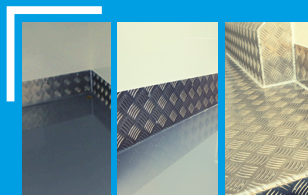

do -20 stopni C

Duże L3
do 14 m3

Zabudowa: Mroźnicza do -20 stopni C.

Opis:

- Izolacja najwyższej klasy styrofoam o grubości **8 cm** w ścianach, podłodze, grodzi i suficie oraz w panelach drzwi tylnych
- Drzwi boczne **funkcjonalne izolowane** prawe
- Listwy z aluminium ryflowanego na ścianach przy podłodze o wysokości 10-15 cm
- Atest zabudowy Polskiego Zakładu Higieny **PZH** - Przewóz żywności i Artykułów Spożywczych
- Oświetlenie przestrzeni w zabudowie energooszczędną i hermetyczną **lampką LED**
- Dodatki do mroźni: **dodatkowe uszczelki** drzwi tylne i boczne, **zaślepka** drzwi tylnych przeciw przymarzaniu uszczelek

Rodzaj podłogi w zabudowie (do wyboru):

- **aluminium ryflowane spawane** (podłoga spawana do listew bocznych, duża szczelność i wytrzymałość)
- **wylewka chropowata**
- **wylewka gładka**

Wybór rodzaju podłogi nie ma wpływu na cenę.

Zabudowa z laminatu Highline

Idealnie gładki laminat najwyższej jakości, łatwy do utrzymania w czystości

Atest PZH

Nasze zabudowy posiadają atest do przewozu żywności i artykułów spożywczych