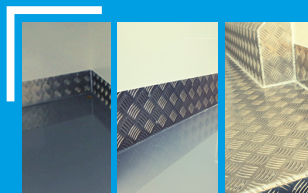

do -20 stopni C

Duże L3
do 14 m3

Zabudowa: Mroźnicza do -20 stopni C.

Opis:

- Izolacja najwyższej klasy styrofoam o grubości **8 cm** w ścianach, podłodze, grodzi i suficie oraz w panelach drzwi tylnych
- Drzwi boczne **funkcjonalne izolowane** prawe
- Listwy z aluminium ryflowanego na ścianach przy podłodze o wysokości 10-15 cm
- Atest zabudowy Polskiego Zakładu Higieny **PZH** - Przewóz żywności i Artykułów Spożywczych
- Oświetlenie przestrzeni w zabudowie energooszczędną i hermetyczną **lampką LED**
- Dodatki do mroźni: **dodatkowe uszczelki** drzwi tylne i boczne, **zaślepka** drzwi tylnych przeciw przymarzaniu uszczelek

Rodzaj podłogi w zabudowie (do wyboru):

- **aluminium ryflowane spawane** (podłoga spawana do listew bocznych, duża szczelność i wytrzymałość)
- **wylewka chropowata**
- **wylewka gładka**

Wybór rodzaju podłogi nie ma wpływu na cenę.

Agregat: Zanotti Z350 + montaż

Opis: Agregat napędzany z silnika, wspornik Oliva Torras, funkcja chłodzenia, montowany na dachu w niszy aby nie wystawał ponad kontur dachu, kolor niszy: biały, (jeżeli auto jest w innym kolorze możliwość polakierowania niszy oraz obudowy agregatu w kolor nadwozia za dopłatą)

Zabudowa z laminatu Highline

Idealnie gładki laminat najwyższej jakości, łatwy do utrzymania w czystości

Atest PZH

Nasze zabudowy posiadają atest do przewozu żywności i artykułów spożywczych