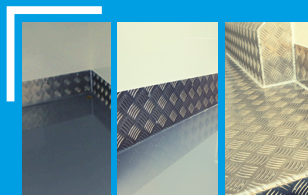

do -20 stopni C

Duże L3
do 14 m3

Zabudowa: Mroźnicza do -20 stopni C.

Opis:

- Izolacja najwyższej klasy styrofoam o grubości **8 cm** w ścianach, podłodze, grodzi i suficie oraz w panelach drzwi tylnych
- Drzwi boczne **funkcjonalne izolowane** prawe
- Listwy z aluminium ryflowanego na ścianach przy podłodze o wysokości 10-15 cm
- Atest zabudowy Polskiego Zakładu Higieny **PZH** - Przewóz żywności i Artykułów Spożywczych
- Oświetlenie przestrzeni w zabudowie energooszczędną i hermetyczną **lampką LED**
- Dodatki do mroźni: **dodatkowe uszczelki** drzwi tylne i boczne, **zaślepka** drzwi tylnych przeciw przymarzaniu uszczelki

Rodzaj podłogi w zabudowie (do wyboru):

- **aluminium ryflowane spawane** (podłoga spawana do listew bocznych, duża szczelność i wytrzymałość)
- **wylewka chropowata**
- **wylewka gładka**

Wybór rodzaju podłogi nie ma wpływu na cenę.