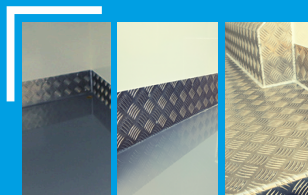

do 0 stopni C

Duże L3

do 14 m3

Zabudowa: Izotermiczna do 0 stopni C.

Opis:

- Izolacja najwyższej klasy styrofoam o grubości **5 cm** w ścianach, podłodze, grodzi i suficie oraz w panelach drzwi tylnych
- Drzwi boczne **funkcjonalne izolowane** prawe (możliwość izolacji także lewych drzwi bocznych w opcji dodatkowo płatnej)
- Listwy z aluminium ryflowanego na ścianach przy podłodze o wysokości 10-15 cm
- Atest zabudowy Polskiego Zakładu Higieny **PZH** - Przewóz żywności i Artykułów Spożywczych
- Oświetlenie przestrzeni w zabudowie energooszczędną i hermetyczną **lampką LED**

Rodzaj podłogi w zabudowie (do wyboru):

- **aluminium ryflowane spawane** (podłoga spawana do listew bocznych, duża szczelność i wytrzymałość)
- **wylewka chropowata**
- **wylewka gładka**

Wybór rodzaju podłogi nie ma wpływu na cenę.

Zabudowa z laminatu Highline

Idealnie gładki laminat najwyższej jakości, łatwy do utrzymania w czystości

Atest PZH

Nasze zabudowy posiadają atest do przewozu żywności i artykułów spożywczych