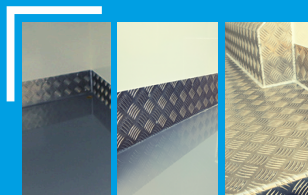

do 0 stopni C

Duże L3
do 14 m3

Zabudowa: Izotermiczna do 0 stopni C.

Opis:

- Izolacja najwyższej klasy styrofoam o grubości **5 cm** w ścianach, podłodze, grodzi i suficie oraz w panelach drzwi tylnych
- Drzwi boczne **funkcjonalne izolowane** prawe (możliwość izolacji także lewych drzwi bocznych w opcji dodatkowo płatnej)
- Listwy z aluminium ryflowanego na ścianach przy podłodze o wysokości 10-15 cm
- Atest zabudowy Polskiego Zakładu Higieny **PZH** - Przewóz żywności i Artykułów Spożywczych
- Oświetlenie przestrzeni w zabudowie energooszczędną i hermetyczną **lampką LED**

Rodzaj podłogi w zabudowie (do wyboru):

- **aluminium ryflowane spawane** (podłoga spawana do listew bocznych, duża szczelność i wytrzymałość)
- **wylewka chropowata**
- **wylewka gładka**

Wybór rodzaju podłogi nie ma wpływu na cenę.

Zabudowa z laminatu Highline

Idealnie gładki laminat najwyższej jakości, łatwy do utrzymania w czystości

Atest PZH

Nasze zabudowy posiadają atest do przewozu żywności i artykułów spożywczych