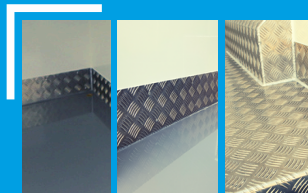

do 0 stopni C

Duże L3
do 14 m3

Zabudowa: Izotermiczna do 0 stopni C.

Opis:

- Izolacja najwyższej klasy styrofoam o grubości **5 cm** w ścianach, podłodze, grodzi i suficie oraz w panelach drzwi tylnych
- Drzwi boczne **funkcjonalne izolowane** prawe (możliwość izolacji także lewych drzwi bocznych w opcji dodatkowo płatnej)
- Listwy z aluminium ryflowanego na ścianach przy podłodze o wysokości 10-15 cm
- Atest zabudowy Polskiego Zakładu Higieny **PZH** - Przewóz żywności i Artykułów Spożywczych
- Oświetlenie przestrzeni w zabudowie energooszczędną i hermetyczną **lampką LED**

Rodzaj podłogi w zabudowie (do wyboru):

- **aluminium ryflowane spawane** (podłoga spawana do listew bocznych, duża szczelność i wytrzymałość)
- **wylewka chropowata**
- **wylewka gładka**

Wybór rodzaju podłogi nie ma wpływu na cenę.

Gwarantuje szczelność i wytrzymałość

Oświetlenie LED

Energooszczędne i hermetyczne

Trzy rodzaje podłogi

Chropowata / gładka lub z aluminium

Funkcjonalne drzwi boczne

Także lewe i prawe jednocześnie

Agregat pod podłogą

"Niewidzialny agregat" od spodu auta

Agregat na dachu w niszy

Z opcją lakierowania w kolor nadwozia

Zabudowa z laminatu Highline

Idealnie gładki laminat najwyższej jakości, łatwy do utrzymania w czystości