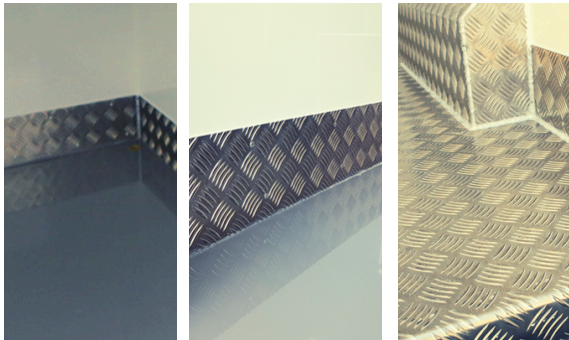

Trzy rodzaje podłogi

Chropowata / gładka lub z aluminium