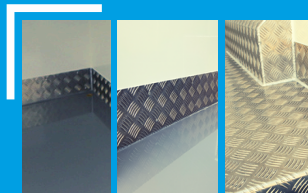

do 0 stopni C

Duże L3
do 14 m3

Zabudowa: Izotermiczna do 0 stopni C.

Opis:

- Izolacja najwyższej klasy styrofoam o grubości **5 cm** w ścianach, podłodze, grodzi i suficie oraz w panelach drzwi tylnych
- Drzwi boczne **funkcjonalne izolowane** prawe (możliwość izolacji także lewych drzwi bocznych w opcji dodatkowo płatnej)
- Listwy z aluminium ryflowanego na ścianach przy podłodze o wysokości 10-15 cm
- Atest zabudowy Polskiego Zakładu Higieny **PZH** - Przewóz żywności i Artykułów Spożywczych
- Oświetlenie przestrzeni w zabudowie energooszczędną i hermetyczną **lampką LED**

Rodzaj podłogi w zabudowie (do wyboru):

- **aluminium ryflowane spawane** (podłoga spawana do listew bocznych, duża szczelność i wytrzymałość)
- **wylewka chropowata**
- **wylewka gładka**

Wybór rodzaju podłogi nie ma wpływu na cenę.

Zabudowa z laminatu Highline

Idealnie gładki laminat najwyższej jakości, łatwy do utrzymania w czystości

Atest PZH

Nasze zabudowy posiadają atest do przewozu żywności i artykułów spożywczych