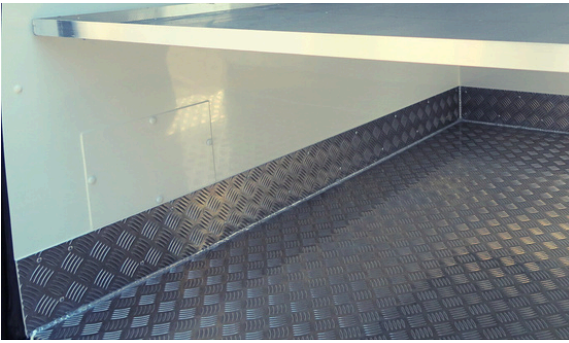

do -20 stopni C

Duże L2
do 11 m3

Zabudowa: Mroźnica do -20 stopni C.

Opis:

- Izolacja najwyższej klasy styrofoam o grubości **8 cm** w ścianach, podłodze, grodzi i suficie oraz w panelach drzwi tylnych
- Drzwi boczne **funkcjonalne izolowane** prawe
- Listwy z aluminium ryflowanego na ścianach przy podłodze o wysokości 10-15 cm
- Atest zabudowy Polskiego Zakładu Higieny **PZH** - Przewóz żywności i Artykułów Spożywczych
- Oświetlenie przestrzeni w zabudowie energooszczędną i hermetyczną **lampką LED**
- Dodatki do mroźni: **dodatkowe uszczelki** drzwi tylne i boczne, **zaślepka** drzwi tylnych przeciw przymarzaniu uszczelek

LATA
GWARANCJI NA ZABUDOWĘ
I AGREGAT

Obejrzyj filmy z naszymi zabudowami na kanale MRG-Zabudowy TV

Spawana podłoga

Gwarantuje szczelność i wytrzymałość

Oświetlenie LED

Energooszczędne i hermetyczne

Trzy rodzaje podłogi

Zabudowa z laminatu Highline

Idealnie gładki laminat najwyższej jakości, łatwy do utrzymania w czystości

Atest PZH

Nasze zabudowy posiadają atest do przewozu żywności i artykułów spożywczych