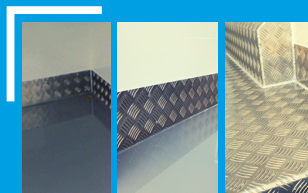

do -20 stopni C

Duże L2
do 11 m3

Zabudowa: Mroźnica do -20 stopni C.

Opis:

- Izolacja najwyższej klasy styrofoam o grubości **8 cm** w ścianach, podłodze, grodzi i suficie oraz w panelach drzwi tylnych
- Drzwi boczne **funkcjonalne izolowane** prawe
- Listwy z aluminium ryflowanego na ścianach przy podłodze o wysokości 10-15 cm
- Atest zabudowy Polskiego Zakładu Higieny **PZH** - Przewóz żywności i Artykułów Spożywczych
- Oświetlenie przestrzeni w zabudowie energooszczędną i hermetyczną **lampką LED**
- Dodatki do mroźni: **dodatkowe uszczelki** drzwi tylne i boczne, **zaślepka** drzwi tylnych przeciw przymarzaniu uszczelek

Rodzaj podłogi w zabudowie (do wyboru):

- **aluminium ryflowane spawane** (podłoga spawana do listew bocznych, duża szczelność i wytrzymałość)
- **wylewka chropowata**
- **wylewka gładka**

Wybór rodzaju podłogi nie ma wpływu na cenę.

Zabudowa z laminatu Highline

Idealnie gładki laminat najwyższej jakości, łatwy do utrzymania w czystości

Atest PZH

Nasze zabudowy posiadają atest do przewozu żywności i artykułów spożywczych