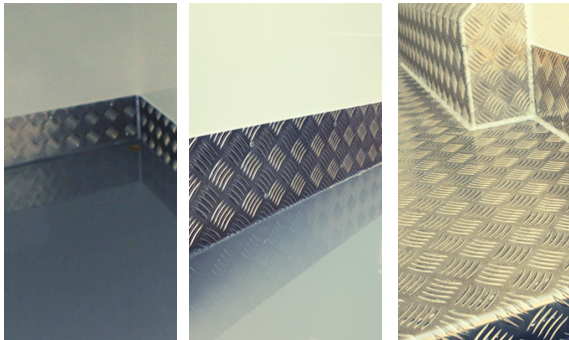

Rodzaj podłogi w zabudowie (do wyboru):

- **aluminium ryflowane spawane** (podłoga spawana do listew bocznych, duża szczelność i wytrzymałość)
- **wylewka chropowata**
- **wylewka gładka**

Wybór rodzaju podłogi nie ma wpływu na cenę.

LATA
GWARANCJI NA ZABUDOWĘ
I AGREGAT

Obejrzyj filmy z naszymi zabudowami na kanale MRG-Zabudowy TV

Spawana podłoga

Gwarantuje szczelność i wytrzymałość

Oświetlenie LED

Energooszczędne i hermetyczne

Trzy rodzaje podłogi