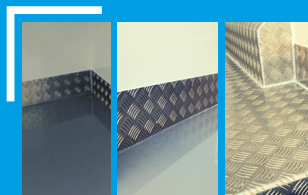

do -20 stopni C

Duże L2
do 11 m3

Zabudowa: Mroźnicza do -20 stopni C.

Opis:

- Izolacja najwyższej klasy styrofoam o grubości **8 cm** w ścianach, podłodze, grodzi i suficie oraz w panelach drzwi tylnych
- Drzwi boczne **funkcjonalne izolowane** prawe
- Listwy z aluminium ryflowanego na ścianach przy podłodze o wysokości 10-15 cm
- Atest zabudowy Polskiego Zakładu Higieny **PZH** - Przewóz żywności i Artykułów Spożywczych
- Oświetlenie przestrzeni w zabudowie energooszczędną i hermetyczną **lampką LED**
- Dodatki do mroźni: **dodatkowe uszczelki** drzwi tylne i boczne, **zaślepka** drzwi tylnych przeciw przymarzaniu uszczelek

Rodzaj podłogi w zabudowie (do wyboru):

- **aluminium ryflowane spawane** (podłoga spawana do listew bocznych, duża szczelność i wytrzymałość)
- **wylewka chropowata**
- **wylewka gładka**

Wybór rodzaju podłogi nie ma wpływu na cenę.

Agregat: Zanotti Z350 + montaż

Opis: Agregat napędzany z silnika, wspornik Oliva Torras, funkcja chłodzenia, montowany na dachu w niszy aby nie wystawał ponad kontur dachu, kolor niszy: biały, (jeżeli auto jest w innym kolorze możliwość polakierowania niszy oraz obudowy agregatu w kolor nadwozia za dopłatą)

Zabudowa z laminatu Highline

Idealnie gładki laminat najwyższej jakości, łatwy do utrzymania w czystości

Atest PZH

Nasze zabudowy posiadają atest do przewozu żywności i artykułów spożywczych