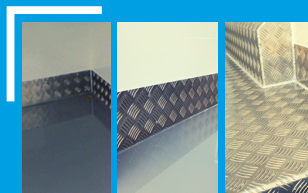

### Zabudowa: Mroźnicza do -20 stopni C.

Opis:

- Izolacja najwyższej klasy styrofoam o grubości **8 cm** w ścianach, podłodze, grodzi i suficie oraz w panelach drzwi tylnych
- Drzwi boczne **funkcjonalne izolowane** prawe
- Listwy z aluminium ryflowanego na ścianach przy podłodze o wysokości 10-15 cm
- Atest zabudowy Polskiego Zakładu Higieny **PZH** - Przewóz żywności i Artykułów Spożywczych
- Oświetlenie przestrzeni w zabudowie energooszczędną i hermetyczną **lampką LED**
- Dodatki do mroźni: **dodatkowe uszczelki** drzwi tylne i boczne, **zaślepka** drzwi tylnych przeciw przymarzaniu uszczelki

### Rodzaj podłogi w zabudowie (do wyboru):

- **aluminium ryflowane spawane** (podłoga spawana do listew bocznych, duża szczelność i wytrzymałość)
- **wylewka chropowata**
- **wylewka gładka**

Wybór rodzaju podłogi nie ma wpływu na cenę.