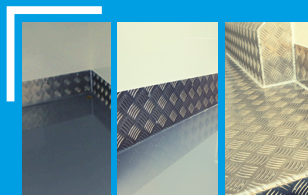

do 0 stopni C

Duże L2
do 11 m3

Zabudowa: Izotermiczna do 0 stopni C.

Opis:

- Izolacja najwyższej klasy styrofoam o grubości **5 cm** w ścianach, podłodze, grodzi i suficie oraz w panelach drzwi tylnych
- Drzwi boczne **funkcjonalne izolowane** prawe (możliwość izolacji także lewych drzwi bocznych w opcji dodatkowo płatnej)
- Listwy z aluminium ryflowanego na ścianach przy podłodze o wysokości 10-15 cm
- Atest zabudowy Polskiego Zakładu Higieny **PZH** - Przewóz żywności i Artykułów Spożywczych
- Oświetlenie przestrzeni w zabudowie energooszczędną i hermetyczną **lampką LED**

Rodzaj podłogi w zabudowie (do wyboru):

- **aluminium ryflowane spawane** (podłoga spawana do listew bocznych, duża szczelność i wytrzymałość)
- **wylewka chropowata**
- **wylewka gładka**

Wybór rodzaju podłogi nie ma wpływu na cenę.

Zabudowa z laminatu Highline

Idealnie gładki laminat najwyższej jakości, łatwy do utrzymania w czystości

Atest PZH

Nasze zabudowy posiadają atest do przewozu żywności i artykułów spożywczych