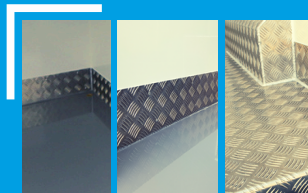

  **do -20 stopni C**

Średnie

do 6 m3

Długość modelu nie ma wpływu na cenę.

Zabudowa: Izotermiczna do 0 stopni C.

- Izolacja najwyższej klasy styrofoam o grubości **8 cm** w ścianach, podłodze, grodzi i suficie oraz w panelach drzwi tylnych
- Drzwi boczne **funkcjonalne izolowane** prawe
- Listwy z aluminium ryflowanego na ścianach przy podłodze o wysokości 10-15 cm
- Atest zabudowy Polskiego Zakładu Higieny **PZH** - Przewóz żywności i Artykułów Spożywczych
- Oświetlenie przestrzeni w zabudowie energooszczędną i hermetyczną **lampką LED**
- Dodatki do mroźni: **uszczelki dodatkowe** drzwi boczne i tylne, **zaślepka drzwi tylne** przeciw zamarzaniu uszczelek, grubsza izolacja

Rodzaj podłogi w zabudowie (do wyboru):

- **aluminium ryflowane spawane** (podłoga spawana do listew bocznych, duża szczelność i wytrzymałość)
- **wylewka chropowata**
- **wylewka gładka**

Wybór rodzaju podłogi nie ma wpływu na cenę.

Obejrzyj filmy z naszymi zabudowami na kanale MRG-Zabudowy TV

Spawana podłoga

Gwarantuje szczelność i wytrzymałość

Oświetlenie LED

Energooszczędne i hermetyczne

Trzy rodzaje podłogi

Chropowata / gładka lub z aluminium