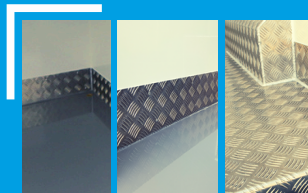

do -20 stopni C

Średnie

do 6 m3

Długość modelu nie ma wpływu na cenę.

Zabudowa: Izotermiczna do -20 stopni C.

- Izolacja najwyższej klasy styrofoam o grubości **8 cm** w ścianach, podłodze, grodzi i suficie oraz w panelach drzwi tylnych
- Drzwi boczne **funkcjonalne izolowane** prawe
- Listwy z aluminium ryflowanego na ścianach przy podłodze o wysokości 10-15 cm
- Atest zabudowy Polskiego Zakładu Higieny **PZH** - Przewóz żywności i Artykułów Spożywczych
- Oświetlenie przestrzeni w zabudowie energooszczędną i hermetyczną **lampką LED**
- Dodatki do mroźni: **uszczelki dodatkowe** drzwi boczne i tylne, **zaślepka drzwi tylne** przeciw zamarzaniu uszczelek, grubsza izolacja

Rodzaj podłogi w zabudowie (do wyboru):

- **aluminium ryflowane spawane** (podłoga spawana do listew bocznych, duża szczelność i wytrzymałość)
- **wylewka chropowata**
- **wylewka gładka**

Wybór rodzaju podłogi nie ma wpływu na cenę.

Gwarantuje szczelność i wytrzymałość

Oświetlenie LED

Energooszczędne i hermetyczne

Trzy rodzaje podłogi

Chropowata / gładka lub z aluminium

Funkcjonalne drzwi boczne

Także lewe i prawe jednocześnie

Agregat pod podłogą

"Niewidzialny agregat" od spodu auta

Agregat na dachu w niszy

Z opcją lakierowania w kolor nadwozia

Zabudowa z laminatu Highline

Idealnie gładki laminat najwyższej jakości, łatwy do utrzymania w czystości