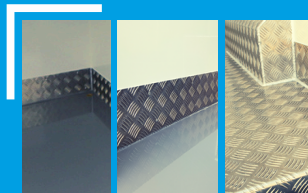

do 0 stopni C

Średnie do 6 m³

Długość modelu nie ma wpływu na cenę.

Zabudowa: Izotermiczna do 0 stopni C.

Opis:

- Izolacja najwyższej klasy styrofoam o grubości **5 cm** w ścianach, podłodze, grodzi i suficie oraz w panelach drzwi tylnych
- Drzwi boczne **funkcjonalne izolowane** prawe (możliwość izolacji także lewych drzwi bocznych w opcji dodatkowo płatnej)
- Listwy z aluminium ryflowanego na ścianach przy podłodze o wysokości 10-15 cm
- Atest zabudowy Polskiego Zakładu Higieny **PZH** - Przewóz żywności i Artykułów Spożywczych
- Oświetlenie przestrzeni w zabudowie energooszczędną i hermetyczną **lampką LED**

Rodzaj podłogi w zabudowie (do wyboru):

- **aluminium ryflowane spawane** (podłoga spawana do listew bocznych, duża szczelność i wytrzymałość)
- **wylewka chropowata**
- **wylewka gładka**

Wybór rodzaju podłogi nie ma wpływu na cenę.

Obejrzyj filmy z naszymi zabudowami na kanale MRG-Zabudowy TV

Spawana podłoga

Gwarantuje szczelność i wytrzymałość

Oświetlenie LED

Energooszczędne i hermetyczne

Trzy rodzaje podłogi

Chropowata / gładka lub z aluminium