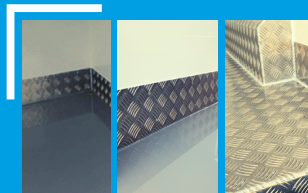

  **do 0 stopni C**

Średnie

do 6 m³

Długość modelu nie ma wpływu na cenę.

Zabudowa: Izotermiczna do 0 stopni C.

Opis:

- Izolacja najwyższej klasy styrofoam o grubości **5 cm** w ścianach, podłodze, grodzi i suficie oraz w panelach drzwi tylnych
- Drzwi boczne **funkcjonalne izolowane** prawe (możliwość izolacji także lewych drzwi bocznych w opcji dodatkowo płatnej)
- Listwy z aluminium ryflowanego na ścianach przy podłodze o wysokości 10-15 cm
- Atest zabudowy Polskiego Zakładu Higieny **PZH** - Przewóz żywności i Artykułów Spożywczych
- Oświetlenie przestrzeni w zabudowie energooszczędną i hermetyczną **lampką LED**

Rodzaj podłogi w zabudowie (do wyboru):

- **aluminium ryflowane spawane** (podłoga spawana do listew bocznych, duża szczelność i wytrzymałość)
- **wylewka chropowata**
- **wylewka gładka**

Wybór rodzaju podłogi nie ma wpływu na cenę.

Obejrzyj filmy z naszymi zabudowami na kanale MRG-Zabudowy TV

Spawana podłoga

Gwarantuje szczelność i wytrzymałość

Oświetlenie LED

Energooszczędne i hermetyczne

Trzy rodzaje podłogi

Chropowata / gładka lub z aluminium