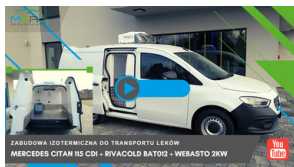

Obejrzyj filmy z naszymi zabudowami na kanale MRG-Zabudowy TV