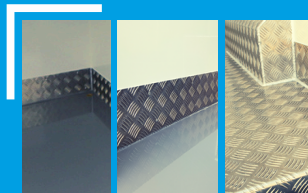

  **do 0 stopni C**

Średnie do 6 m³

Długość modelu nie ma wpływu na cenę.

Zabudowa: Izotermiczna do 0 stopni C.

Opis:

- Izolacja najwyższej klasy styrofoam o grubości **5 cm** w ścianach, podłodze, grodzi i suficie oraz w panelach drzwi tylnych
- Drzwi boczne **funkcjonalne izolowane** prawe (możliwość izolacji także lewych drzwi bocznych w opcji dodatkowo płatnej)
- Listwy z aluminium ryflowanego na ścianach przy podłodze o wysokości 10-15 cm
- Atest zabudowy Polskiego Zakładu Higieny **PZH** - Przewóz żywności i Artykułów Spożywczych
- Oświetlenie przestrzeni w zabudowie energooszczędną i hermetyczną **lampką LED**

Rodzaj podłogi w zabudowie (do wyboru):

- **aluminium ryflowane spawane** (podłoga spawana do listew bocznych, duża szczelność i wytrzymałość)
- **wylewka chropowata**
- **wylewka gładka**

Wybór rodzaju podłogi nie ma wpływu na cenę.

Zabudowa z laminatu Highline

Idealnie gładki laminat najwyższej jakości, łatwy do utrzymania w czystości

Atest PZH

Nasze zabudowy posiadają atest do przewozu żywności i artykułów spożywczych