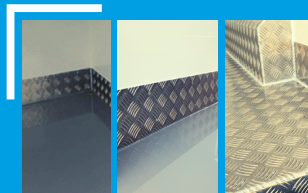

 do 0 stopni C

Średnie

do 6 m³

Długość modelu nie ma wpływu na cenę.

Zabudowa: Izotermiczna do 0 stopni C.

Opis:

- Izolacja najwyższej klasy styrofoam o grubości **5 cm** w ścianach, podłodze, grodzi i suficie oraz w panelach drzwi tylnych
- Drzwi boczne **funkcjonalne izolowane** prawe (możliwość izolacji także lewych drzwi bocznych w opcji dodatkowo płatnej)
- Listwy z aluminium ryflowanego na ścianach przy podłodze o wysokości 10-15 cm
- Atest zabudowy Polskiego Zakładu Higieny **PZH** - Przewóz żywności i Artykułów Spożywczych
- Oświetlenie przestrzeni w zabudowie energooszczędną i hermetyczną **lampką LED**

Rodzaj podłogi w zabudowie (do wyboru):

- **aluminium ryflowane spawane** (podłoga spawana do listew bocznych, duża szczelność i wytrzymałość)
- **wylewka chropowata**
- **wylewka gładka**

Wybór rodzaju podłogi nie ma wpływu na cenę.

Zabudowa z laminatu Highline

Idealnie gładki laminat najwyższej jakości, łatwy do utrzymania w czystości

Atest PZH

Nasze zabudowy posiadają atest do przewozu żywności i artykułów spożywczych