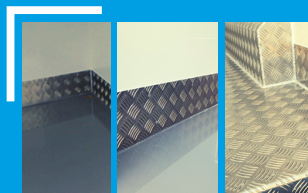

do -20 stopni C

Małe do 4 m3

Długość modelu nie ma wpływu na cenę.

Zabudowa: Mroźnicza do -20 stopni C.

- Izolacja najwyższej klasy styrofoam o grubości **8 cm** w ścianach, podłodze, grodzi i suficie oraz w panelach drzwi tylnych
- Drzwi boczne **funkcjonalne izolowane** prawe
- Listwy z aluminium ryflowanego na ścianach przy podłodze o wysokości 10-15 cm
- Atest zabudowy Polskiego Zakładu Higieny **PZH** - Przewóz żywności i Artykułów Spożywczych
- Oświetlenie przestrzeni w zabudowie energooszczędną i hermetyczną **lampką LED**
- Dodatki do mroźni: **uszczelki dodatkowe** drzwi boczne i tylne, **zaślepka drzwi tylne** przeciw zamarzaniu uszczelek, grubsza izolacja

Rodzaj podłogi w zabudowie (do wyboru):

- **aluminium ryflowane spawane** (podłoga spawana do listew bocznych, duża szczelność i wytrzymałość)
- **wylewka chropowata**
- **wylewka gładka**

Wybór rodzaju podłogi nie ma wpływu na cenę.

Obejrzyj filmy z naszymi zabudowami na kanale MRG-Zabudowy TV

Spawana podłoga

Gwarantuje szczelność i wytrzymałość

Oświetlenie LED

Energooszczędne i hermetyczne

Trzy rodzaje podłogi

Chropowata / gładka lub z aluminium