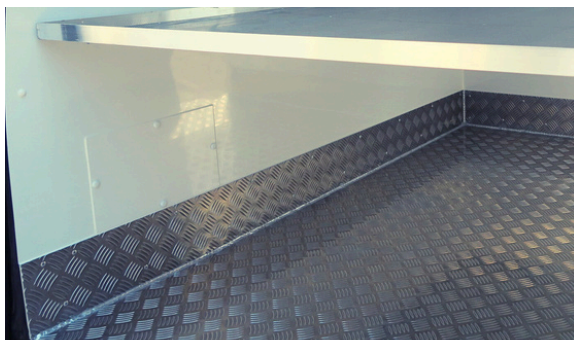

Spawana podłoga

Gwarantuje szczelność i wytrzymałość