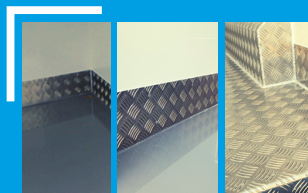

do -20 stopni C

Małe do 4 m3

Długość modelu nie ma wpływu na cenę.

Zabudowa: Mroźnicza do 0 stopni C.

- Izolacja najwyższej klasy styrofoam o grubości **8 cm** w ścianach, podłodze, grodzi i suficie oraz w panelach drzwi tylnych
- Drzwi boczne **funkcjonalne izolowane** prawe
- Listwy z aluminium ryflowanego na ścianach przy podłodze o wysokości 10-15 cm
- Atest zabudowy Polskiego Zakładu Higieny **PZH** - Przewóz żywności i Artykułów Spożywczych
- Oświetlenie przestrzeni w zabudowie energooszczędną i hermetyczną **lampką LED**
- Dodatki do mroźni: **uszczelki dodatkowe** drzwi boczne i tylne, **zaślepka drzwi tylne** przeciw zamarzaniu uszczelek, grubsza izolacja

Rodzaj podłogi w zabudowie (do wyboru):

- **aluminium ryflowane spawane** (podłoga spawana do listew bocznych, duża szczelność i wytrzymałość)
- **wylewka chropowata**
- **wylewka gładka**

Wybór rodzaju podłogi nie ma wpływu na cenę.

"Niewidzialny agregat" od spodu auta

Agregat na dachu w niszy

Z opcją lakierowania w kolor nadwozia

Zabudowa z laminatu Highline

Idealnie gładki laminat najwyższej jakości, łatwy do utrzymania w czystości