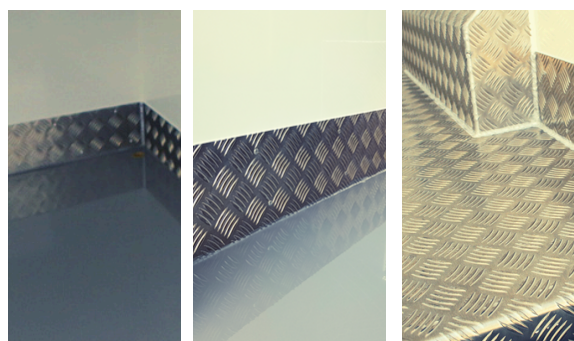

Rodzaj podłogi w zabudowie (do wyboru):

- **aluminium ryflowane spawane** (podłoga spawana do listew bocznych, duża szczelność i wytrzymałość)
- **wylewka chropowata**
- **wylewka gładka**

Wybór rodzaju podłogi nie ma wpływu na cenę.

Gwarantuje szczelność i wytrzymałość

Oświetlenie LED

Energooszczędne i hermetyczne

Trzy rodzaje podłogi

Chropowata / gładka lub z aluminium

Funkcjonalne drzwi boczne

Także lewe i prawe jednocześnie

Agregat pod podłogą

"Niewidzialny agregat" od spodu auta

Agregat na dachu w niszy

Z opcją lakierowania w kolor nadwozia

Zabudowa z laminatu Highline

Idealnie gładki laminat najwyższej jakości, łatwy do utrzymania w czystości