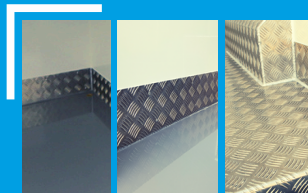

do 0 stopni C

Małe do 4 m3

Długość modelu nie ma wpływu na cenę.

Zabudowa: Izotermiczna do 0 stopni C.

Opis:

- Izolacja najwyższej klasy styrofoam o grubości **5 cm** w ścianach, podłodze, grodzi i suficie oraz w panelach drzwi tylnych
- Drzwi boczne **funkcjonalne izolowane** prawe (możliwość izolacji także lewych drzwi bocznych w opcji dodatkowo płatnej)
- Listwy z aluminium ryflowanego na ścianach przy podłodze o wysokości 10-15 cm
- Atest zabudowy Polskiego Zakładu Higieny **PZH** - Przewóz żywności i Artykułów Spożywczych
- Oświetlenie przestrzeni w zabudowie energooszczędną i hermetyczną **lampką LED**

Rodzaj podłogi w zabudowie (do wyboru):

- **aluminium ryflowane spawane** (podłoga spawana do listew bocznych, duża szczelność i wytrzymałość)
- **wylewka chropowata**
- **wylewka gładka**

Wybór rodzaju podłogi nie ma wpływu na cenę.

Obejrzyj filmy z naszymi zabudowami na kanale MRG-Zabudowy TV

Spawana podłoga

Gwarantuje szczelność i wytrzymałość

Oświetlenie LED

Energooszczędne i hermetyczne

Trzy rodzaje podłogi

Chropowata / gładka lub z aluminium