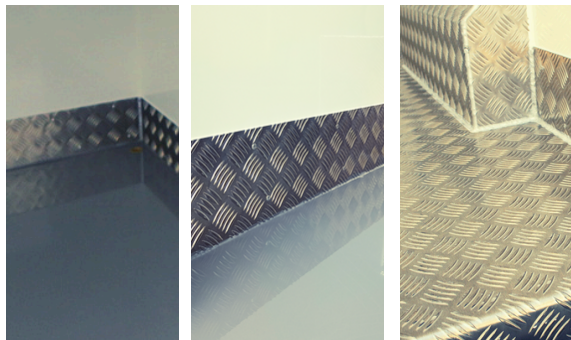

Rodzaj podłogi w zabudowie (do wyboru):

- **aluminium ryflowane spawane** (podłoga spawana do listew bocznych, duża szczelność i wytrzymałość)
- **wylewka chropowata**
- **wylewka gładka**

Wybór rodzaju podłogi nie ma wpływu na cenę.

Obejrzyj filmy z naszymi zabudowami na kanale MRG-Zabudowy TV

Spawana podłoga

Gwarantuje szczelność i wytrzymałość

Oświetlenie LED

Energooszczędne i hermetyczne

Trzy rodzaje podłogi

Chropowata / gładka lub z aluminium