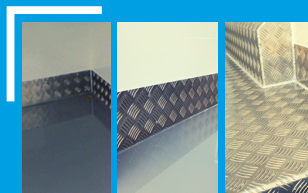

  **do 0 stopni C**

Małe do 4 m³

Długość modelu nie ma wpływu na cenę.

Zabudowa: Izotermiczna do 0 stopni C.

Opis:

- Izolacja najwyższej klasy styrofoam o grubości **5 cm** w ścianach, podłodze, grodzi i suficie oraz w panelach drzwi tylnych
- Drzwi boczne **funkcjonalne izolowane** prawe (możliwość izolacji także lewych drzwi bocznych w opcji dodatkowo płatnej)
- Listwy z aluminium ryflowanego na ścianach przy podłodze o wysokości 10-15 cm
- Atest zabudowy Polskiego Zakładu Higieny **PZH** - Przewóz żywności i Artykułów Spożywczych
- Oświetlenie przestrzeni w zabudowie energooszczędną i hermetyczną **lampką LED**

Rodzaj podłogi w zabudowie (do wyboru):

- **aluminium ryflowane spawane** (podłoga spawana do listew bocznych, duża szczelność i wytrzymałość)
- **wylewka chropowata**
- **wylewka gładka**

Wybór rodzaju podłogi nie ma wpływu na cenę.

Zabudowa z laminatu Highline

Idealnie gładki laminat najwyższej jakości, łatwy do utrzymania w czystości

Atest PZH

Nasze zabudowy posiadają atest do przewozu żywności i artykułów spożywczych