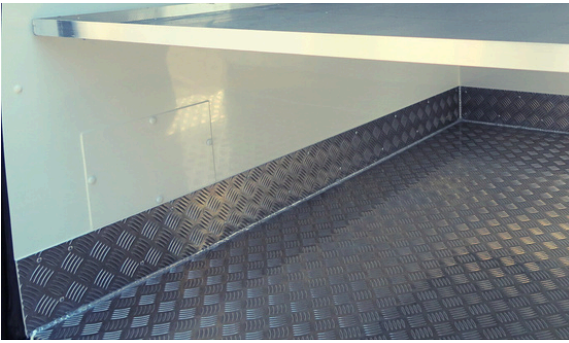

Spawana podłoga

Gwarantuje szczelność i wytrzymałość

Oświetlenie LED

Energooszczędne i hermetyczne

Trzy rodzaje podłogi

Chropowata / gładka lub z aluminium

Funkcjonalne drzwi boczne

Także lewe i prawe jednocześnie

Agregat pod podłogą

"Niewidzialny agregat" od spodu auta

Agregat na dachu w niszy

Z opcją lakierowania w kolor nadwozia

Zabudowa z laminatu Highline

Idealnie gładki laminat najwyższej jakości, łatwy do utrzymania w czystości