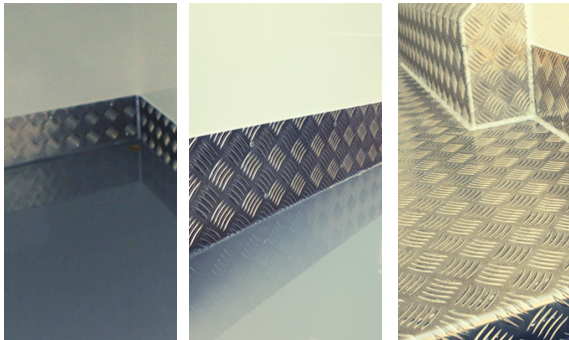

Rodzaj podłogi w zabudowie (do wyboru):

- **aluminium ryflowane spawane** (podłoga spawana do listew bocznych, duża szczelność i wytrzymałość)
- **wylewka chropowata**
- **wylewka gładka**

Wybór rodzaju podłogi nie ma wpływu na cenę.

Spawana podłoga

Gwarantuje szczelność i wytrzymałość

Oświetlenie LED

Energooszczędne i hermetyczne

Trzy rodzaje podłogi

Chropowata / gładka lub z aluminium

Funkcjonalne drzwi boczne

Także lewe i prawe jednocześnie