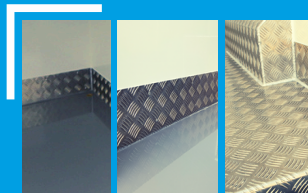

do 0 stopni C

Małe do 4 m3

Długość modelu nie ma wpływu na cenę.

Zabudowa: Izotermiczna do 0 stopni C.

Opis:

- Izolacja najwyższej klasy styrofoam o grubości **5 cm** w ścianach, podłodze, grodzi i suficie oraz w panelach drzwi tylnych
- Drzwi boczne **funkcjonalne izolowane** prawe (możliwość izolacji także lewych drzwi bocznych w opcji dodatkowo płatnej)
- Listwy z aluminium ryflowanego na ścianach przy podłodze o wysokości 10-15 cm
- Atest zabudowy Polskiego Zakładu Higieny **PZH** - Przewóz żywności i Artykułów Spożywczych
- Oświetlenie przestrzeni w zabudowie energooszczędną i hermetyczną **lampką LED**

Rodzaj podłogi w zabudowie (do wyboru):

- **aluminium ryflowane spawane** (podłoga spawana do listew bocznych, duża szczelność i wytrzymałość)
- **wylewka chropowata**
- **wylewka gładka**

Wybór rodzaju podłogi nie ma wpływu na cenę.

Spawana podłoga

Gwarantuje szczelność i wytrzymałość

Oświetlenie LED

Energooszczędne i hermetyczne

Trzy rodzaje podłogi

Chropowata / gładka lub z aluminium

Funkcjonalne drzwi boczne

Także lewe i prawe jednocześnie