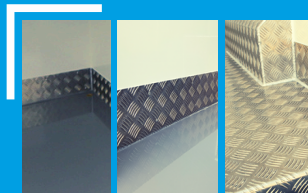

do 0 stopni C

Małe do 4 m3

Długość modelu nie ma wpływu na cenę.

Zabudowa: Izotermiczna do 0 stopni C.

Opis:

- Izolacja najwyższej klasy styrofoam o grubości **5 cm** w ścianach, podłodze, grodzi i suficie oraz w panelach drzwi tylnych
- Drzwi boczne **funkcjonalne izolowane** prawe (możliwość izolacji także lewych drzwi bocznych w opcji dodatkowo płatnej)
- Listwy z aluminium ryflowanego na ścianach przy podłodze o wysokości 10-15 cm
- Atest zabudowy Polskiego Zakładu Higieny **PZH** - Przewóz żywności i Artykułów Spożywczych
- Oświetlenie przestrzeni w zabudowie energooszczędną i hermetyczną **lampką LED**

Rodzaj podłogi w zabudowie (do wyboru):

- **aluminium ryflowane spawane** (podłoga spawana do listew bocznych, duża szczelność i wytrzymałość)
- **wylewka chropowata**
- **wylewka gładka**

Wybór rodzaju podłogi nie ma wpływu na cenę.

Agregat: Bez agregatu

Opis: Sama zabudowa izotermiczna bez agregatu dla Klientów, którzy nie będą montowali agregatu także w przyszłości

Jeżeli Klient zamierza zamontować agregat w późniejszym terminie proszę wybrać opcję konfiguracji IZO-MGR-MALYPRZ czyli zabudowę z przygotowaniem pod przyszły agregat

Zabudowa z laminatu Highline

Idealnie gładki laminat najwyższej jakości, łatwy do utrzymania w czystości

Atest PZH

Nasze zabudowy posiadają atest do przewozu żywności i artykułów spożywczych